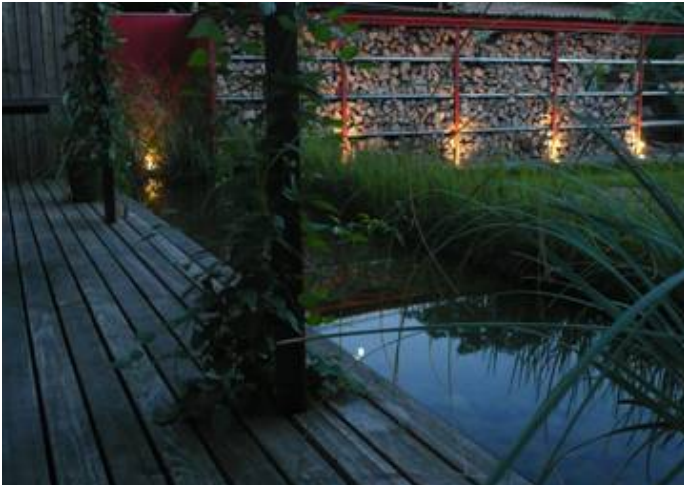

## Beleuchtungskonzepte

Beleuchtetes Cheminéeholztablar bei Dämmerung

.....in der Nacht

Lüchtwürmli im Gräserhain mittels Faserkabeltechnik